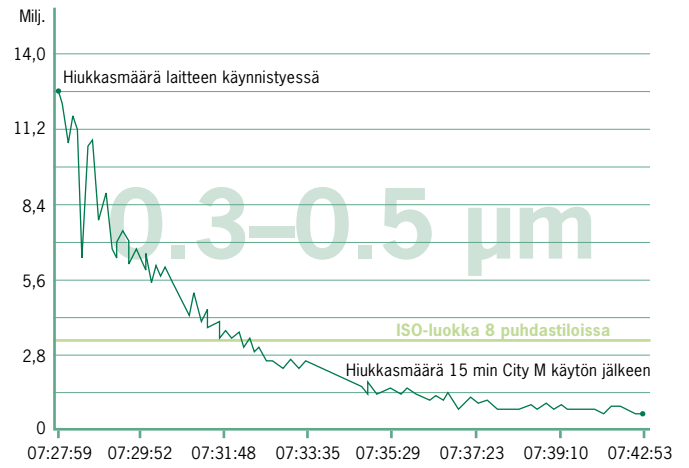

SISÄILMAN LAADUN PARANNUS

Esimerkki sairaalakäytössä

LUE LISÄÄ: [Ilmanpuhdistimet](#)

KATSO VIDEOT: